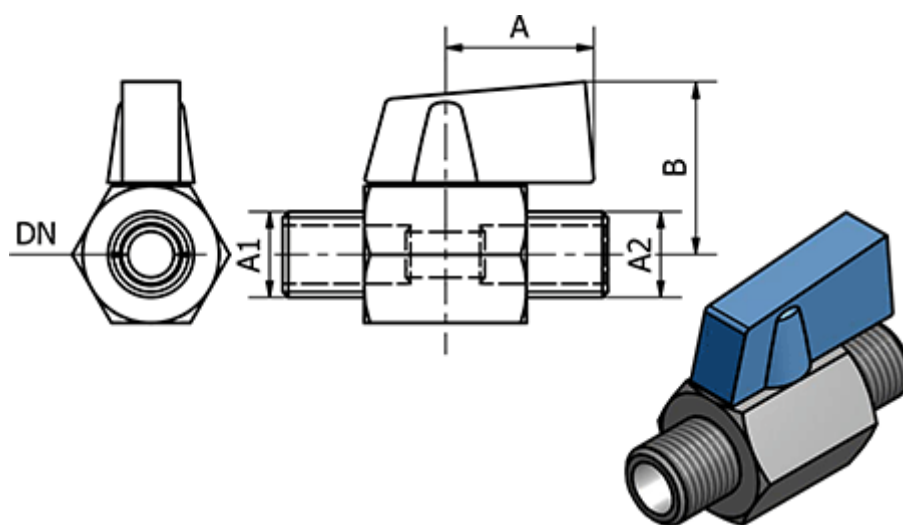

Varenummer: 58637901ES
Beskrivelse: Mini kuglehane 377.01-ES, - G 1/4"
Mini kuglehane

Mål

A	= 22.8
B	= 26.5
DN	= 7
Gevind A1	= G 1/4"
Gevind A2	= G 1/4"
L	= 40